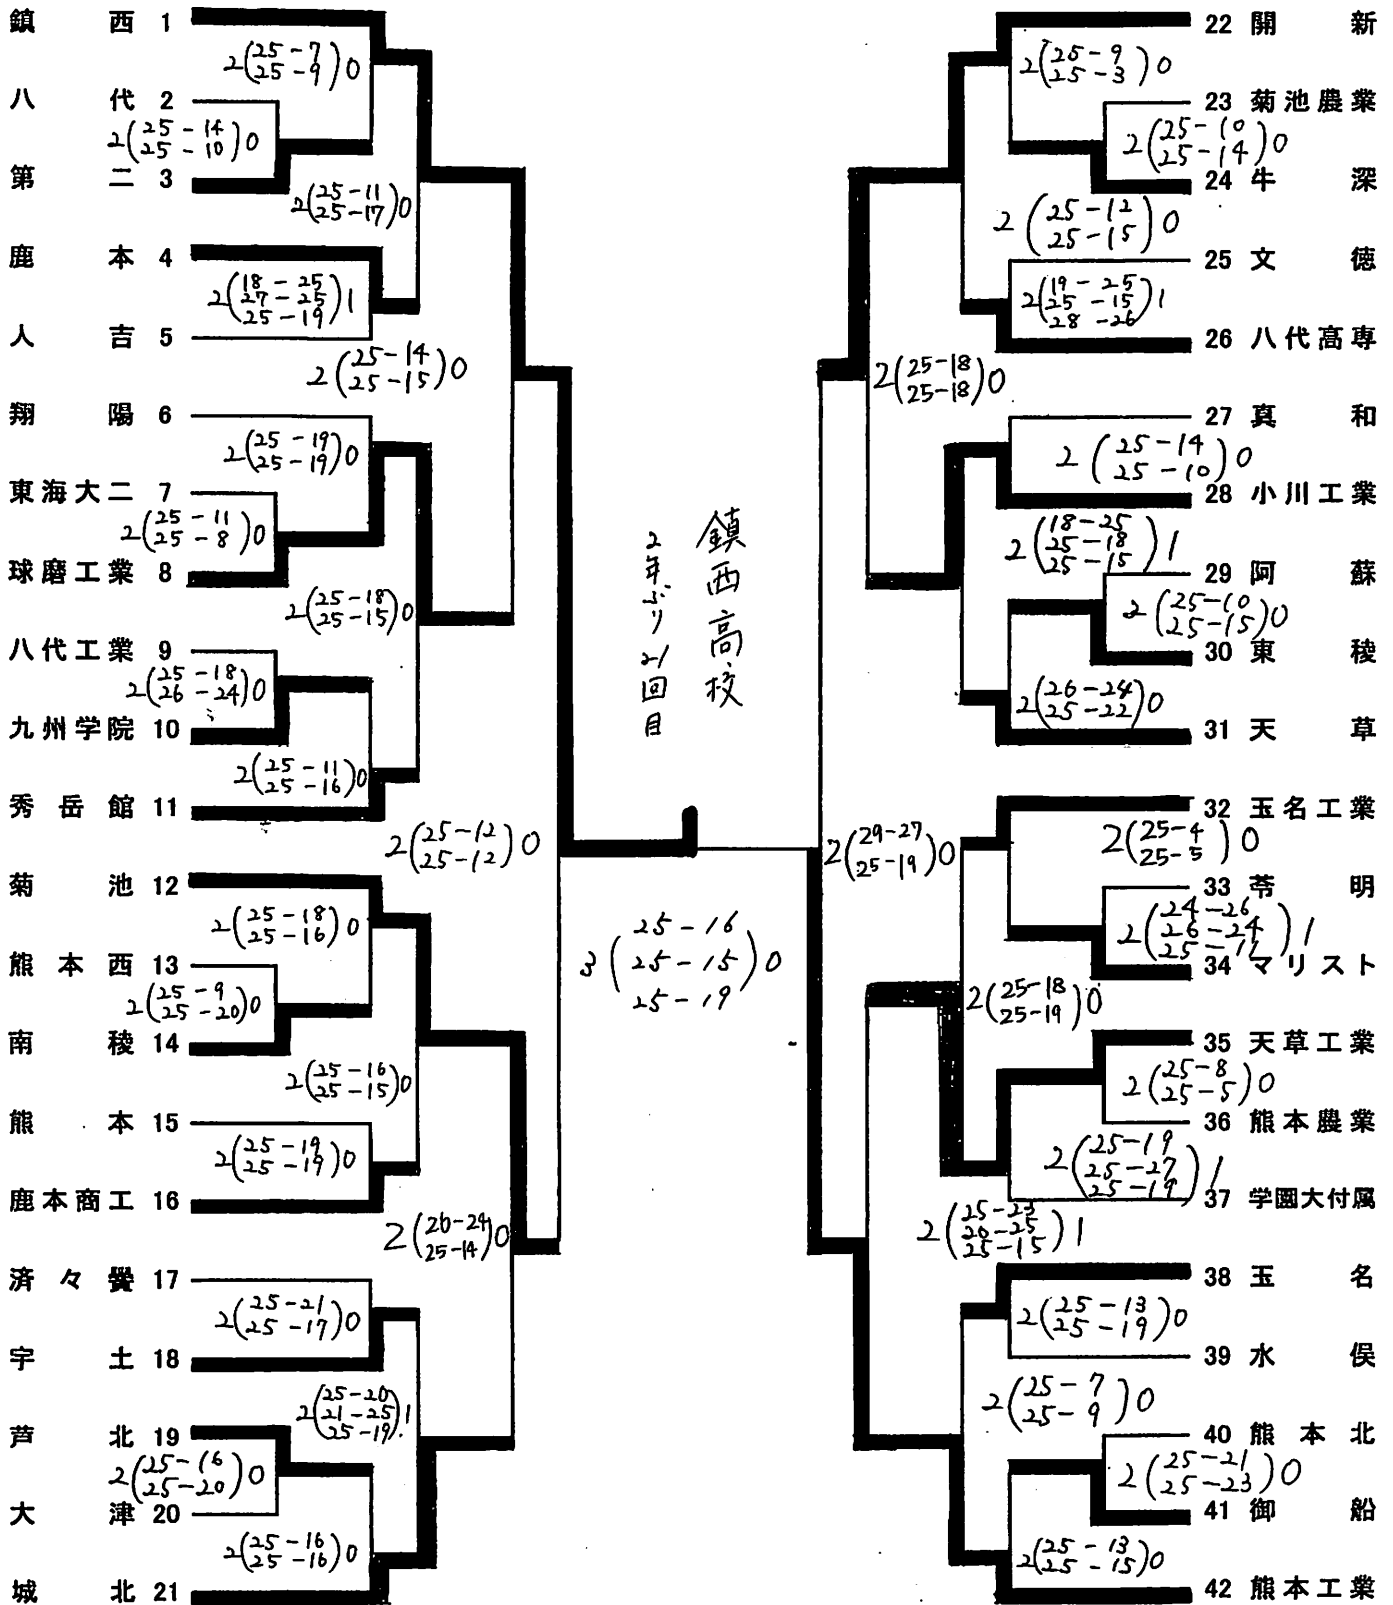

平成21年度熊本県高等学校総合体育大会バレーボール競技

男子

会場 特設:山鹿市総合体育館, A・B・C:合志市総合体育館(メイン)・D(サブ), E・F:熊本工業高校

平成21年度熊本県高等学校総合体育大会バレーボール競技

女子

特設:山鹿市総合体育館, A・B・C:合志市総合体育館(メイン)・D(サブ), G・H:必由館高校, I・J:東稜高校, K・L:国府